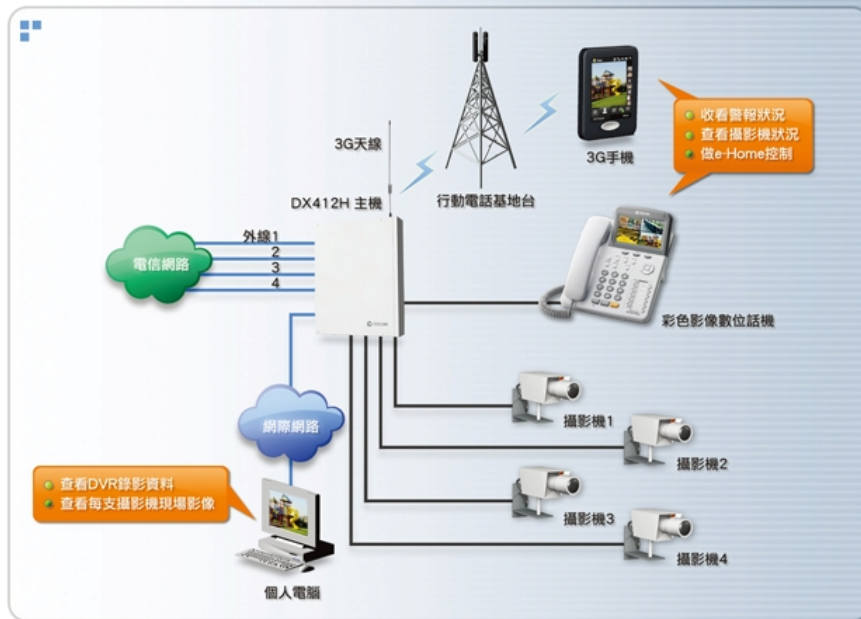

### 保全管理

- 每台彩色影像數位話機都可以同時監看4支攝影機的現場影像。
- 系統如有警報發生，現場的影像立即呈現在每台彩色影像數位話機上，並發出告警的語音宣告，同時啟動3G模組，將警報狀況傳送到3G手機，輕鬆地掌握到保全資訊，此時也可以利用3G手機監看每支攝影機的現場影像，執行警報確認。
- 可以透過網際網路查看錄影資訊，也可以查看每支攝影機的現場影像。

### 智能控制

- 每台彩色影像數位話機都可以執行e-Home智能控制，提升生活的內涵與品質。
- 可以利用3G手機做遠端e-Home智能控制，如天氣很熱，回家前，可以先用3G手機開啟冷氣。或今天不回家，可用3G手機開啟電燈，表示家裡有人囉！這些都是很貼心的創新設計。

## 兩芯無極性配線，安裝與維護都很簡單

東訊e-Home採用兩芯無極性配線，短路則提供自動保護功能。在兩芯線上同時傳送影像、聲音、控制信號及直流電源，這是一種最新技術的突破，讓整個系統的安裝與維護都變得很簡單。

## 警報狀況，瞭如指掌

東訊e-Home的創新設計，讓我們無論是在家或是外出的狀況，隨時都可以掌握到家裡保安全的狀況，說明如下：

- 監視錄影系統(DVR)採用H.264高畫質影像錄影，可安裝4支攝影機，將監視環境做最完整的錄影。
- 系統如有警報發生，警報狀況立即顯示在所有的彩色影像數位話機上，同時也會將警報狀況傳送到3G手機。
- 每台話機都可以監看4支攝影機的現場影像(4分割畫面)。
- 3G手機可隨時監看每支攝影機的現場影像(含門口機)。
- 個人電腦可透過網際網路監看每支攝影機的現場影像。