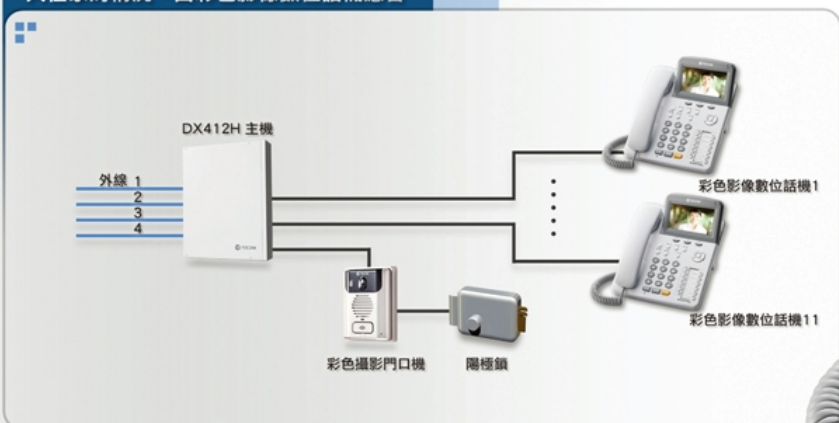

門鈴應答·輕鬆自在

東訊e-Home的創新設計，讓我們無論是在家或是外出的情況，隨時都可以掌握訪客的狀況，說明如下：

- 有人按門鈴，立即執行拍照存檔。(每秒拍一張，連續拍照5張，SD卡可儲存2.7萬張)
- 每部彩色影像數位話機都可看到訪客的影像，直接做應答及開門。(在冬天的夜晚，備感溫馨受用)
- 在外出的情況，有人按門鈴，立即拍照存檔，同時將影像轉接到3G手機，直接通話。(我不在家，請將快遞送到我的公司，謝謝!)

人在家的情況，由彩色影像數位話機應答