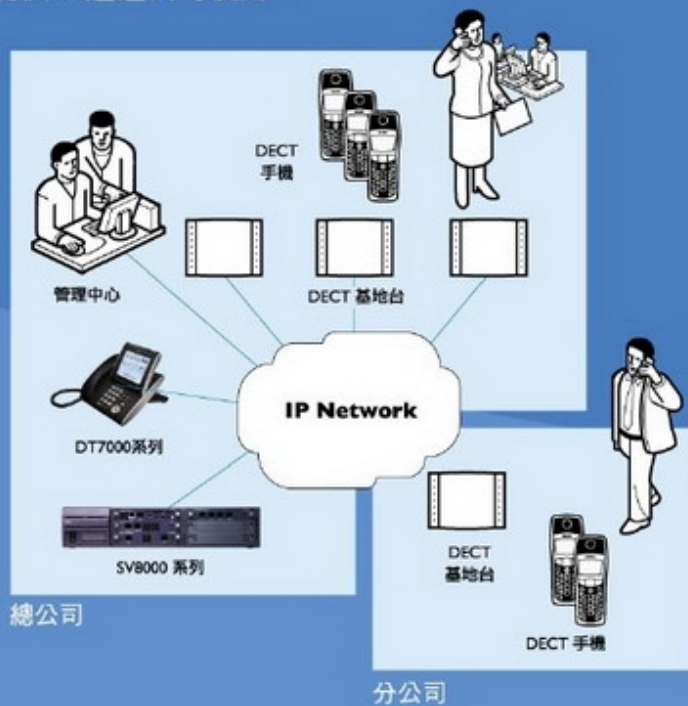

UNIVERGE SV8000系列Communication Server不僅具有傳統交換機之優點，同時也提供全方位IP之解決方案。

SV8100之系統容量可從一個基本櫃80 Ports擴充至最大712 Ports。必要時亦可在硬體不變之條件下將系統升級至SV8300，容量將可達2,048 Ports。

註：SV8100與SV8300所提供之功能與操作方式略有不同，詳情請洽業務人員說明。

UNIVERGE SV8000系列Communication Server不僅提供NEC既有客戶現有機型之未來擴充性(Migration)外，同時更兼顧了新舊機型間之網路連結的相容性(Networking)，徹底解決企業未來成長擴充所需之換機問題，同時也節省企業構築網路之費用，其採用19英吋標準機架安裝方式，更節省了機房的空間。

先進的子母卡設計(Mother-daughter Board)

先進的子母卡設計概念讓最小的基板裝載最大的容量，大大地降低系統的體積、節省空間，同時也節省客戶的增設費用。

網路連結相容性 (Networking)

UNIVERGE SV8000系列Communication Server不僅提供集中式語音信箱與集中式計費(Centralized VM&SMDR)功能外，同時可藉由CCIS網路連線與NEC既有之機型UNIVERGE家族SV7000 / IPX / IPS連結，提供網路透通性服務。

SV8000 系列

IPS

CCIS OVER IP

IPX

SV7000

AP200 基地台

彩色無線手機

移動性 (Mobility)

UNIVERGE SV8000系列Communication Server可搭配IP DECT使用，提供使用者完美的無線解決方案，其清晰透明的語音品質、無縫式交接(Seamless Handover)及加密功能，大大提高系統的穩定度與可靠度。

體積小、即插即用之DECT無線基地台提供IP網路無線通話技術，可直接與LAN連接無需重新配線，每一基地台最多可提供12通道同時使用。

內建式自動總機與語音信箱 (VM8000 InMail)