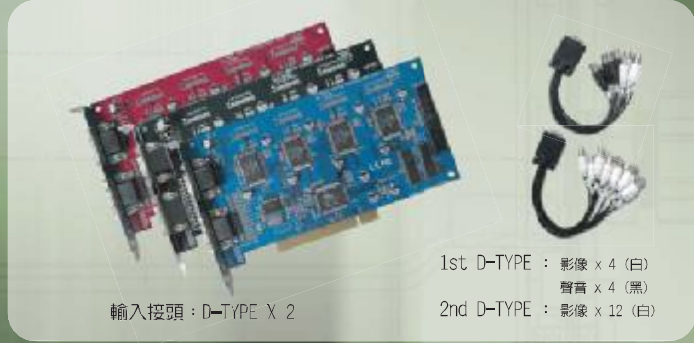

E VISTA™ 數位監控系統

DIGITAL SURVEILLANCE SYSTEM

300 系列

影像輸入接頭：BNC x 4
聲音輸入接頭：BNC x 1

500 系列

輸入接頭：D-TYPE X 2

1st D-TYPE：影像 x 4 (白)
聲音 x 4 (黑)
2nd D-TYPE：影像 x 12 (白)

E VISTA 產品規格

主程式功能	
影像解析度	NTSC：320*240、640*480 PAL：320*240、384*288、640*480、768*576
語言	繁體中文、簡體中文、英文、德文、義大利文、法文
影像調整	可調整各路影像色調、對比、U補償、V補償、亮度
位移偵測	可設定單一或256個動作偵測區域與靈敏度(0 ~ 1000階)
錄影模式	全時連續錄影、位移偵測錄影、排程錄影、警報錄影
分割模式	平均分割、焦點分割、最大化顯示、任意分割
前、後置錄影	可設定偵測區域觸發前及後續動作的位移錄影
浮水印	於錄影畫面加入浮水印，以防止影像畫面遭人竄改
密錄功能	可提供各路攝影機隱藏錄影及錄音
電子郵件	可設定影像偵測區域觸發時，以電子郵件通知使用者
隨錄隨播	支援錄影中檔案即時播放功能
異地備援	可將影像透過Internet錄存於遠端
備份路徑	於錄影資料結構後，自動複製一份資料至指定路徑(類似mirror功能)
多畫面播放	最多可同時回放16路歷史資料
權限管理	擁有4階層密碼保護：Admin、PowerUser、User、Guest
智慧型事件搜尋	可根據事件瀏覽器之記錄，快速搜尋事件發生的時間畫面
AVI轉檔	可將自有格式影像檔(PMF)轉換成AVI檔案格式
P/T/Z控制	提供RS-485介面連接，可由近端/遠端控制攝影機上下左右與ZOOM IN/OUT...等(攝影機需支援並另購置硬體)
I/O功能	提供16組DI/DO點，可連接紅外線警報器、磁環開關、拉力警報器、高音喇叭、閃光燈...等(需另購置硬體)
遠端功能	
多點監控	可同時監控16個以上即時影像與聲音(可以不同IP位址主機)
遠端回放	可登入遠端伺服器，即時調閱歷史資料
遠端下載	可登入遠端伺服器，下載整個檔案或只下載指定時間區間之歷史資料
遠端控制	可依權限控制主機端之啟動錄影、停止錄影、設定動作偵測區域、開啓聲音通道、PTZ控制、錄影排程器、使用者管理員
網路功能	可指定遠端即時影像傳送張數 可自行變更網路通訊埠
IE瀏覽	提供跨平台的瀏覽器監看，並可讓使用者自我隨意設計連線頁面或LOGO