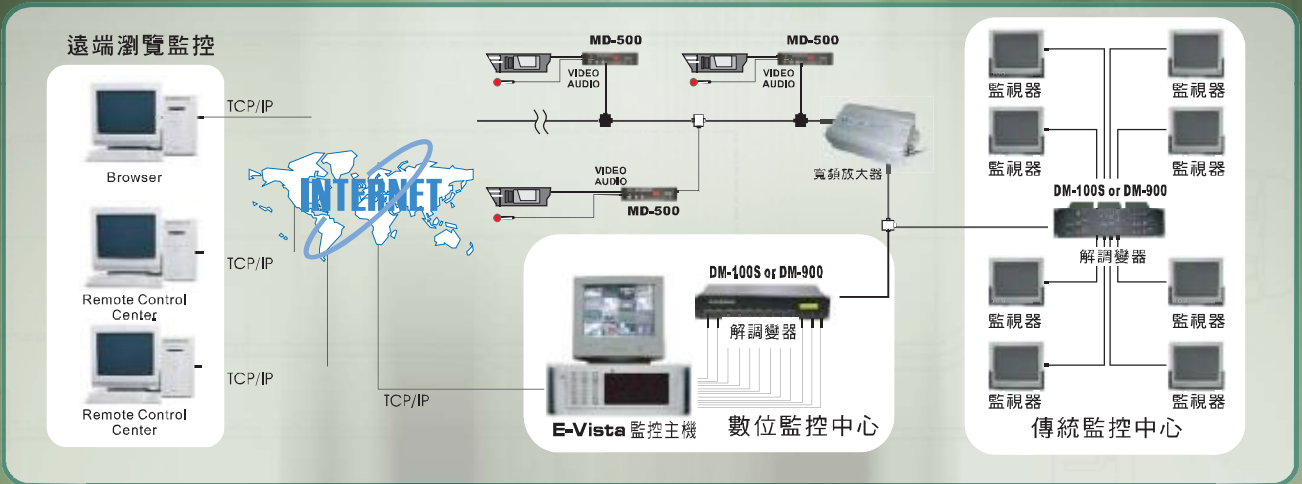

VISTA 系統應用架構圖

高效能 — 網路化時代，給您高效能的網路遠端監控功能
高品質 — 領先的開發技術，展現出超高品質的監看回放畫面
高水準 — 無可挑剔的聲音表現，影音同步不失真

VISTA 產品優勢

◆ 人性化的使用者操作介面

美觀大方圖形化使用者操作介面，將系統主要功能整合至主畫面，操作便利易上手

◆ 獨特的右鍵選單 (Pop-up Menu) 功能

直覺式右鍵選單，可執行多樣設定功能，簡化繁雜的設定步驟

◆ 超凡的網路影音傳輸效果

系統有效利用網路頻寬，雙向512Kbps的頻寬下可達到雙向視訊會議及多點的影音傳輸

◆ 媲美大型中央監控系統的遠端連線功能

網路模組化程式設計概念，主程式亦可遠端連線，同時監控近端及遠端畫面

◆ 便利簡易的安裝方式

安裝程式引導使用者進行安裝，Step by Step即可完成安裝程序，安裝步驟輕鬆快速

◆ 強大的多畫面播放功能

最高可支援16路歷史資料同步撥放，並獨創可於遠端同步多畫面調閱歷史資料

◆ 現場聲音即時監聽

提供清晰不失真的聲音品質，即時監聽近端及遠端現場聲音，猶如身歷其境

◆ 無法竄改的自有檔案格式 (PMF)

自有檔案輸出格式 (PMF)，檔案不易損毀，且無法使用其他程式竄改，大幅提高資料安全性與保密性

◆ 完全同步的影音播放

影音同檔，影像聲音同步播放不延遲，聲音順暢不失真，永遠維持RealTime

◆ 提供可跨平台瀏覽Web元件

提供Web網頁元件供使用者自行安裝與設計，並可透過瀏覽器跨平台瀏覽

◆ 多重的隱蔽性密錄功能

可提供各路攝影機隱藏錄影及錄音，無法從監看畫面得知錄影狀態，保密性極佳

◆ 異地備援

錄影資料除了可存於本地端或區域網路外，另外可以由遠端透過網際網路做異地備援，資料保全更周詳

密錄功能對應

高取樣音頻

DDNS支援

多點傳輸功能

網路直播功能

MPEG4完全支援

可嵌入HTML