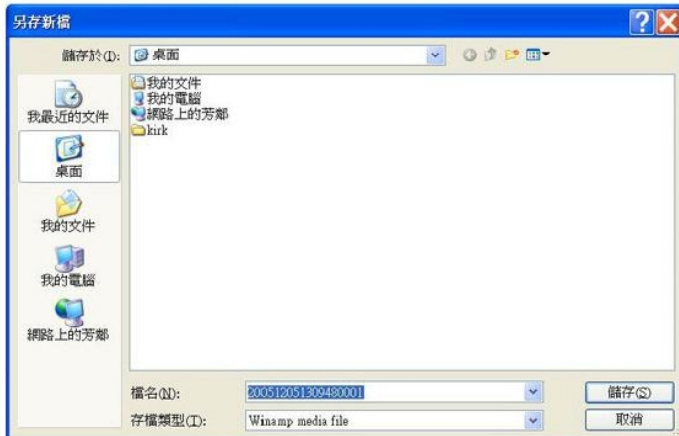

技術支援與服務

LITTON 力統電訊實業有限公司
T : 02-22545266 F : 02-81926418
WEB : HTTP://WWW.LITTON.COM.TW