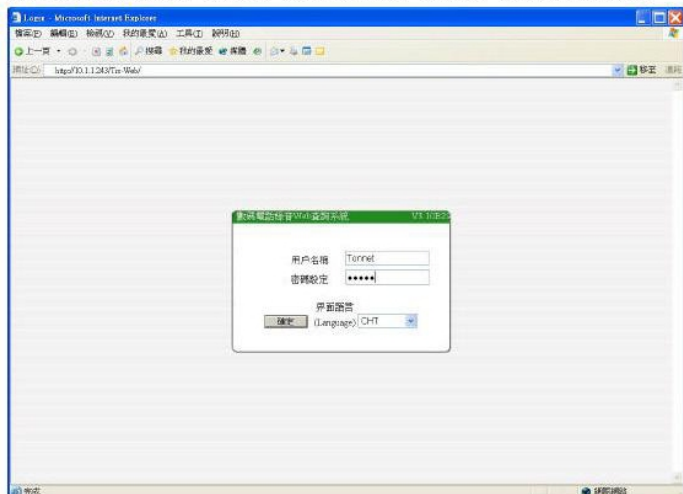

# WEB 查詢系統操作說明

## 登入

開啓 IE 或其它瀏覽器，輸入 IP 位置/網站名稱，本例爲：10.1.1.243/trs-web

- 輸入用戶名稱與用戶密碼，點選“確定”
- 支援繁體中文、簡體中文及英文

- ◎ 用戶名稱需已存在於伺服器端的錄音系統中
- ◎ WEB 查詢系統可應用於 NAT 或 WAN 等環境