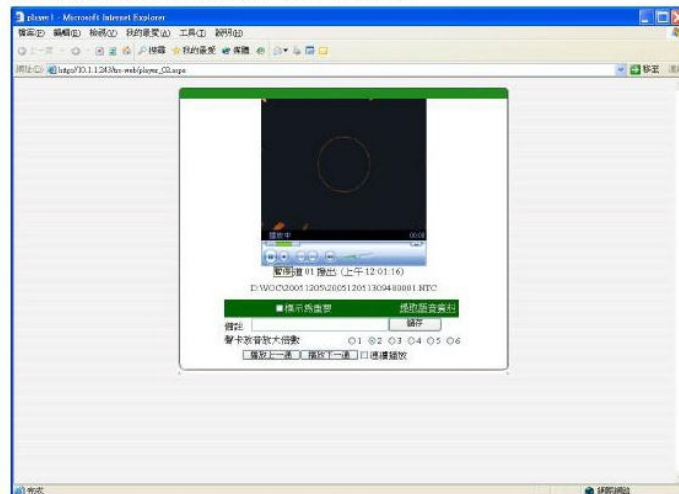

播放音檔

登入後在欲查詢的記錄上點選“play”播放音檔

1. 可執行暫停、停止、快轉、調整音量、連續播放等動作
2. 可對音檔備註文字或標示爲重要
3. 可以wav 格式下載語音資料

選擇音檔欲儲存的位置與檔名