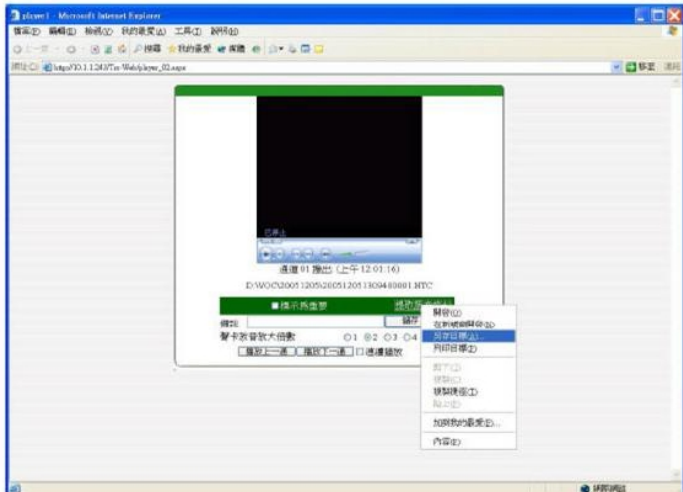

下載音檔

以滑鼠右鍵點擊“提取語音資料”選擇“另存目標”