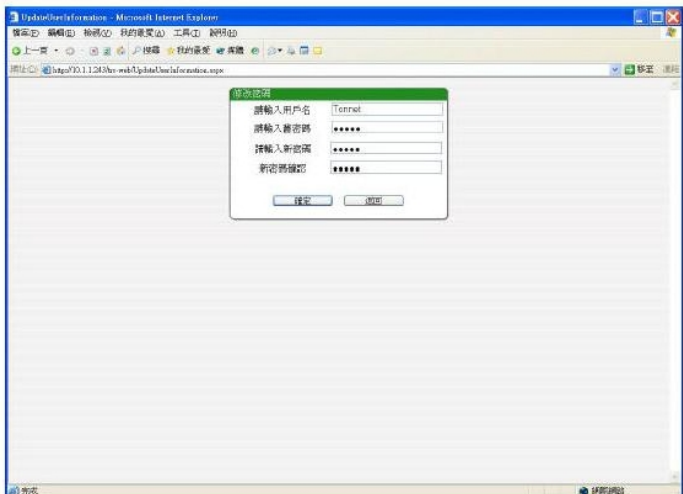

修改密碼

登入後點選“修改密碼”

1. 依據提示輸入用戶名稱及新舊密碼等後點選“確認”完成設定